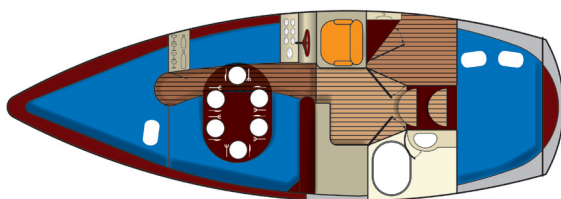

Trend 27 Standard

Specyfikacja techniczna

Cena: 120 000 zł + VAT

www.trend27.pl

rzut z boku

rzut z góry

zabudowa wnętrza (wariant dzienny)

zabudowa wnętrza (wariant nocny)

Parametry techniczne:

Długość całkowita	8,23 m
Długość K LW	7,50 m
Szerokość całkowita	2,75 m
Szerokość K LW	2,40 m
Wysokość całkowita	2,45 m
Wysokość K LW	2,05 m
Zanurzenie min.	0,40 m
Zanurzenie max.	1,00 m
Masa całkowita	3100 kg
Ilość koi	6

Wyposażenie:

Kadłub: Laminat poliestrowy wykonany w technice przekładkowej, izolacja termiczna z pianki 20 mm, kosz rufowy, dziobowy, relingi ze stali nierdzewnej, platforma dziobowa ze składaną drabinką wykonana ze stali nierdzewnej i drewna, rufowa platforma kąpielowa wykonana ze stali nierdzewnej i drewna, miecz stalowy ocynkowany, maszt sygnalizacyjny drewniany, oświetlenie pozycyjne, luk dziobowy, forpik z miejscem na butlę gazową, achterpik, szyby akrylowe.