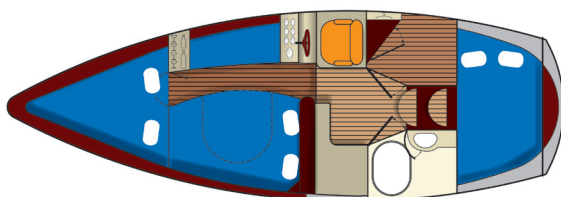

Trend 27 Standard

Specyfikacja techniczna

Cena: 120 000 zł + VAT

www.trend27.pl

rzut z boku

rzut z góry

zabudowa wnętrza (wariant dzienny)

zabudowa wnętrza (wariant nocny)

Parametry techniczne:

Długość całkowita	8,23 m
Długość K LW	7,50 m
Szerokość całkowita	2,75 m
Szerokość K LW	2,40 m
Wysokość całkowita	2,45 m
Wysokość K LW	2,05 m
Zanurzenie min.	0,40 m
Zanurzenie max.	1,00 m
Masa całkowita	3100 kg
Ilość koi	6

Wyposażenie:

Kadłub: Laminat poliestrowy wykonany w technice przekładkowej, izolacja termiczna z pianki 20 mm, kosz rufowy, dziobowy, relingi ze stali nierdzewnej, platforma dziobowa ze składaną drabinką wykonana ze stali nierdzewnej i drewna, rufowa platforma kąpielowa wykonana ze stali nierdzewnej i drewna, miecz stalowy ocynkowany, maszt sygnalizacyjny drewniany, oświetlenie pozycyjne, luk dziobowy, forpik z miejscem na butlę gazową, achterpik, szyby akrylowe.