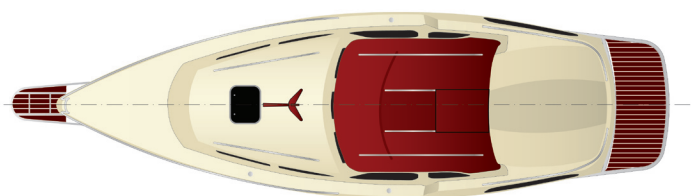

Trend 27 Standard

Specyfikacja techniczna

Cena: 120 000 zł + VAT

www.trend27.pl

rzut z boku

rzut z góry

zabudowa wnętrza (wariant dzienny)

zabudowa wnętrza (wariant nocny)

Parametry techniczne:

Długość całkowita	8,23 m
Długość K LW	7,50 m
Szerokość całkowita	2,75 m
Szerokość K LW	2,40 m
Wysokość całkowita	2,45 m
Wysokość K LW	2,05 m
Zanurzenie min.	0,40 m
Zanurzenie max.	1,00 m
Masa całkowita	3100 kg
Ilość koi	6

Wyposażenie:

Kadłub: Laminat poliestrowy wykonany w technice przekładkowej, izolacja termiczna z pianki 20 mm, kosz rufowy, dziobowy, relingi ze stali nierdzewnej, platforma dziobowa ze składaną drabinką wykonana ze stali nierdzewnej i drewna, rufowa platforma kąpielowa wykonana ze stali nierdzewnej i drewna, miecz stalowy ocynkowany, maszt sygnalizacyjny drewniany, oświetlenie pozycyjne, luk dziobowy, forpik z miejscem na butlę gazową, achterpik, szyby akrylowe.